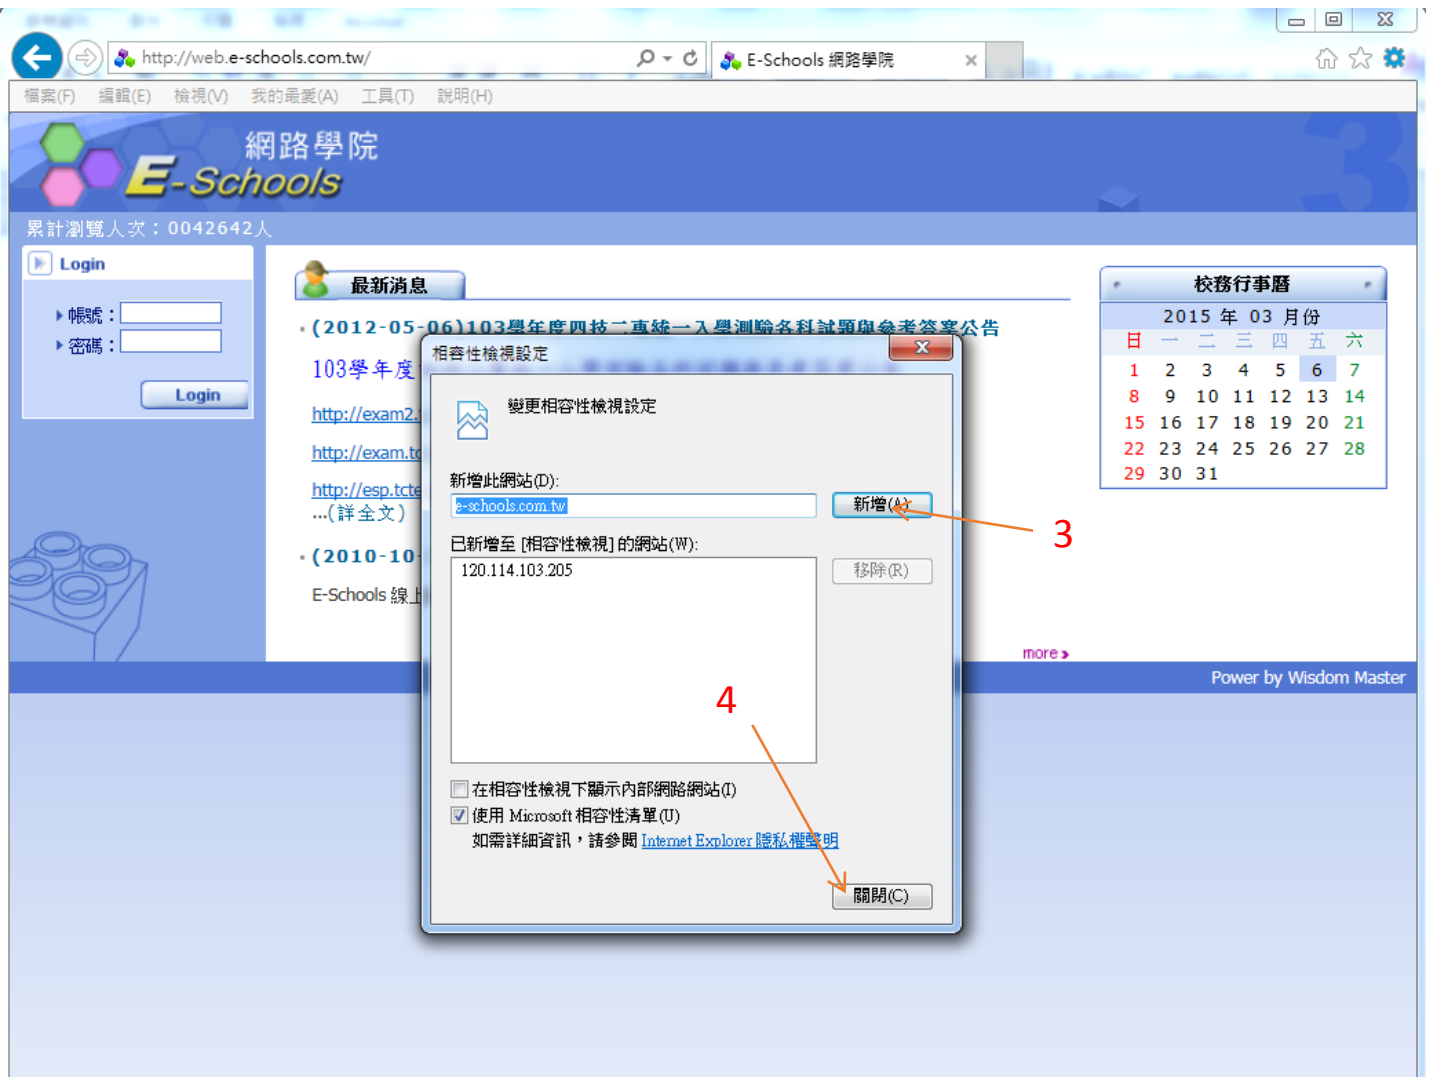

IE 相容性設定

1. 選擇工具
2. 選擇相容性檢視設定

3. 將 e-schools.com.tw 網站新增
4. 新增完成後按關閉

5. 以上步驟完成後再重新輸入帳號密碼登入即可